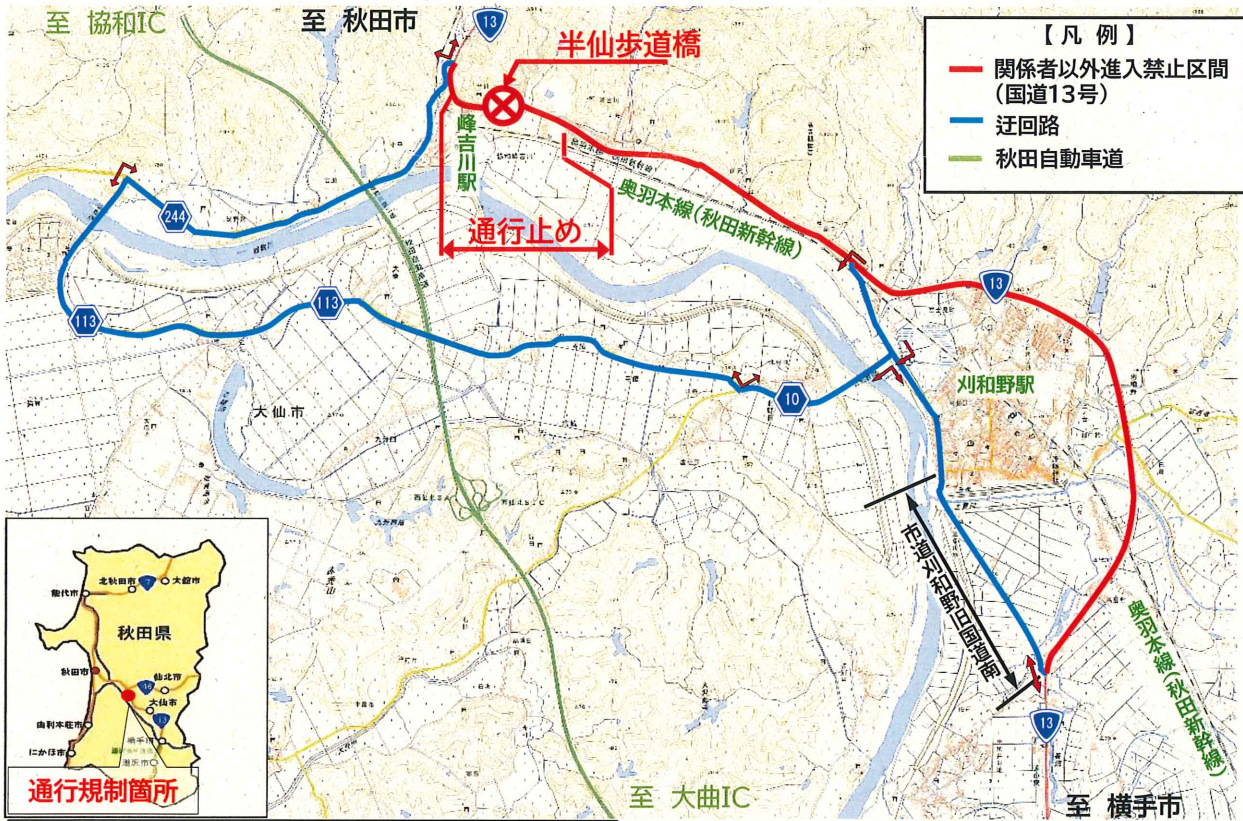

国道13号通行規制[夜間通行止め]のお知らせ

国道13号 秋田県大仙市協和峰吉川字半仙地内において、「半仙歩道橋」撤去のため、下記のとおり**上下線の夜間通行止め**を行いますので、ご協力をお願いします。

規制箇所	秋田県 大仙市 協和峰吉川字半仙 地内 一般国道13号
規制内容	上下線 夜間通行止め
規制期間	令和6年6月26日(水)~6月27日(木)【予備日 6月27日(木)】 ※天候等により規制日時を変更する場合があります。
規制時間	22:00 ~ 翌日05:00
迂回路	市道刈和野旧国道南線・県道10号・県道113号・県道244号をご利用ください。

◎お問い合わせ先

【一般国道13号・通行止めに関すること】

国土交通省東北地方整備局湯沢河川国道事務所 道路管理課 TEL 0183-73-3174
国土交通省東北地方整備局湯沢河川国道事務所 大曲国道維持出張所 TEL 0187-63-2157

【工事に関すること】

大仙市役所 建設部 西仙北・協和建設水道事務所 TEL 018-892-3708