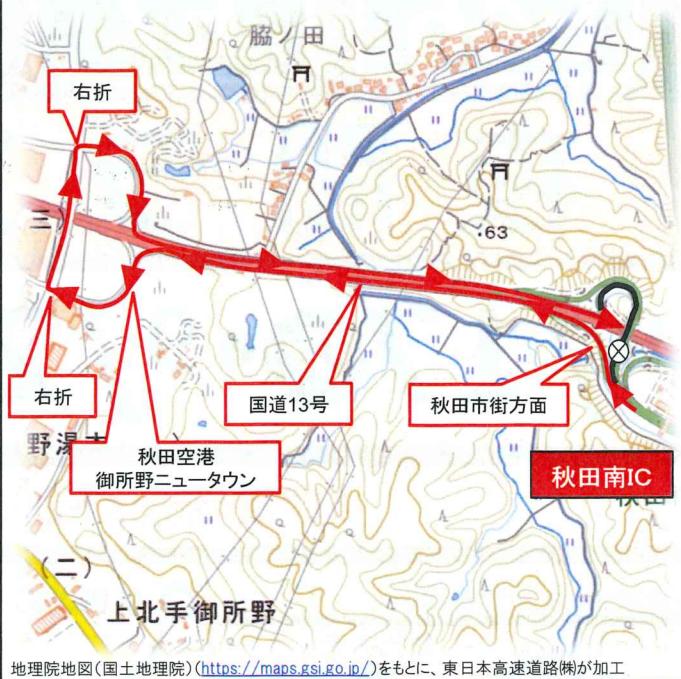

②秋田道 秋田南IC 一般道への出口ランプ

地理院地図(国土地理院) (<https://maps.gsi.go.jp/>)をもとに、東日本高速道路株式が加工

経路		距離	時間
迂回路1	高速道路ご利用の場合	大曲IC⇔協和IC	約25km 約17分
	迂回路ご利用の場合	大曲IC⇔大曲西道路⇔国道13号⇔国道341号⇔協和IC	約38km 約45分
迂回路2	高速道路ご利用の場合	西仙北スマートIC⇔協和IC	約9km 約8分
	迂回路ご利用の場合	西仙北スマートIC⇔県道10号⇔国道13号⇔国道341号⇔協和IC	約16km 約18分

※西仙北スマートICはETC車のみ利用可能ですが、22時～翌6時までご利用できません。

経路	距離	時間
秋田市街方面に流出 ⇒秋田空港・御所野ニュータウン方面へ左折 ⇒一時停止を右折 ⇒信号を右折 ⇒国道13号河辺方面に出る	約1km	約4分