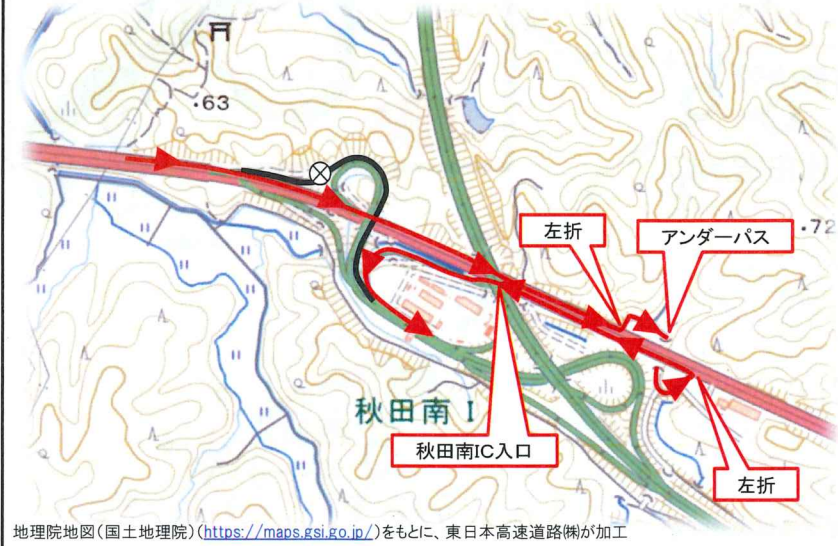

③秋田道 秋田南IC 料金所への入口ランプ

地理院地図(国土地理院) (<https://maps.gsi.go.jp/>)をもとに、東日本高速道路株式が加工

経路	距離	時間
秋田市街方面からの入口を通過 ⇒約850m先を左折 ⇒アンダーパスを通り、国道13号を左折 ⇒秋田南IC入口	約1.5km	約3分

※迂回路の時間は目安時間となります。当日の交通状況を確認の上ご利用ください。

日	月	火	水	木	金	土	
9/15	9/16	9/17	9/18	9/19	9/20	9/21	① 予
9/22	9/23	9/24	9/25	9/26	9/27	9/28	② 予
9/29	9/30	10/1	10/2	10/3	10/4	10/5	③ 予
10/6	10/7	10/8	10/9	10/10	10/11	10/12	
10/13	10/14	10/15	10/16	10/17	10/18	10/19	予 予

① 予 秋田道 協和IC 下り線出口ランプ

② 予 秋田道 秋田南IC 一般道への出口ランプ

③ 予 秋田道 秋田南IC 料金所への入口ランプ

交通規制情報

全国的高速道路の便利な情報が満載のサイト『ドラぶら』 (<http://www.driveplaza.com/>)

高速道路の交通情報提供サービス『ドライブトラフィック(ドラとら)』リアルタイム情報 (<http://www.drivetraffic.jp/>)
工事規制情報 (<https://www.drivetraffic.jp/construction-regulation>)

リアルタイム情報は「ドラとら」で
<https://www.drivetraffic.jp>

24時間、365日、お客様の声をお聞きしています。
NEXCO東日本お客様センター
0570-024-024
または 03-5308-2424

高速道路に関する情報は「ドラぶら」で
www.driveplaza.com/

ドラぶら 検索

あなたに、ベスト・ウェイ。
NEXCO 東日本