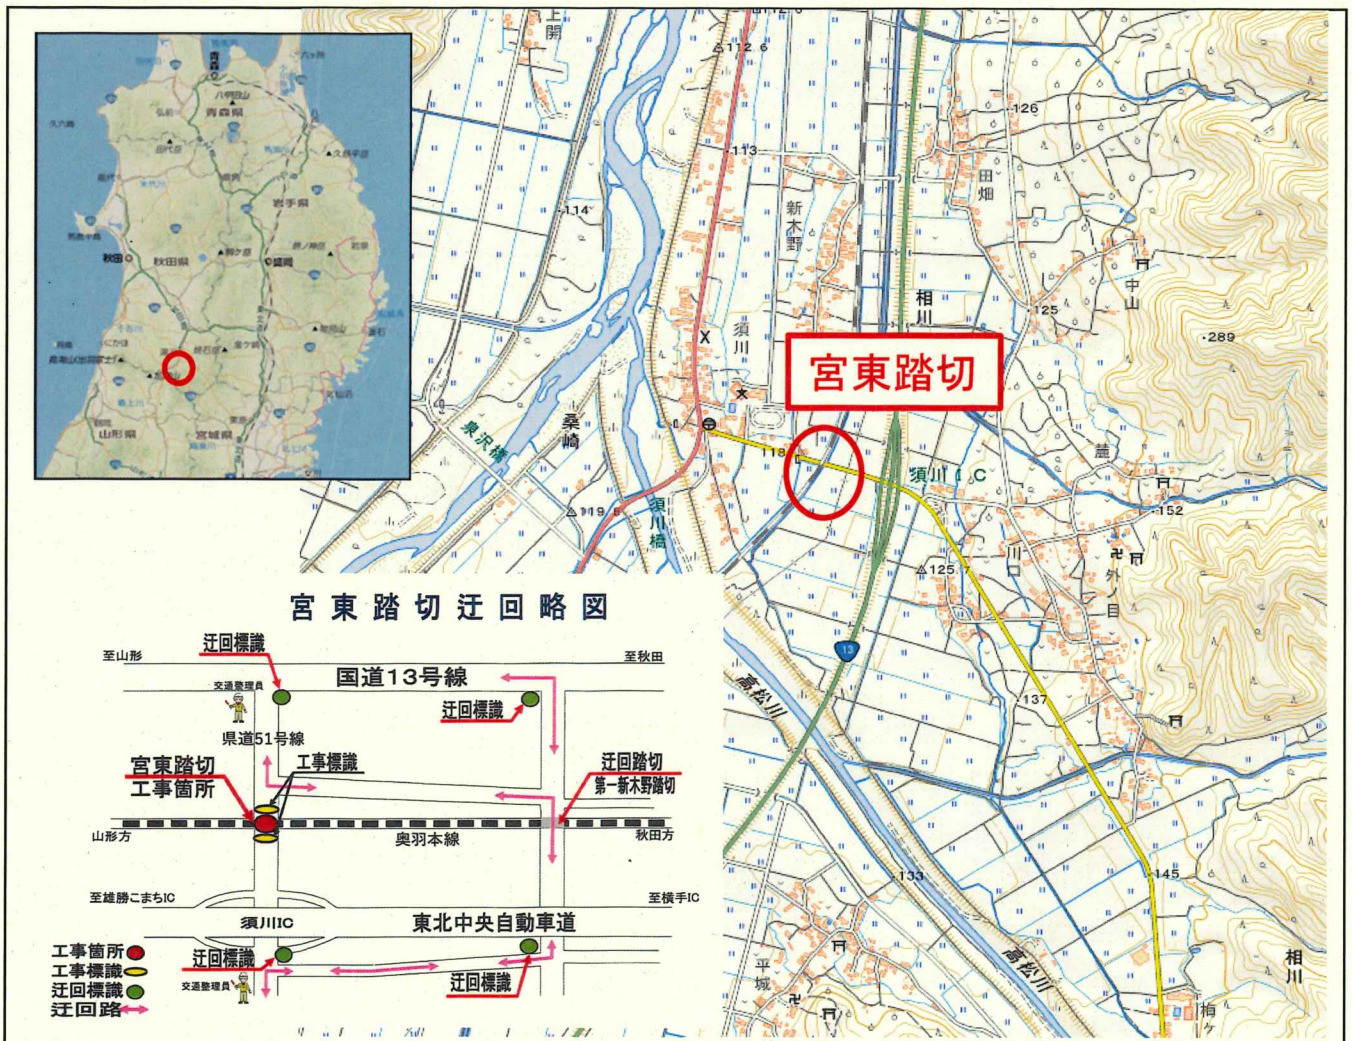

# 県道51号 湯沢栗駒公園線 通行規制のお知らせ

奥羽本線(横堀～三関) 宮東踏切 踏切融雪装置修繕に伴い、  
下記のとおり県道の通行規制を行います。  
ご迷惑をおかけしますが、ご協力よろしく申し上げます。

1. 規制場所 宮東踏切 秋田県湯沢市相川字座又 地内
2. 規制内容及び期間

**全面通行止め**

**令和6年10月2日(水)22:30～令和6年10月3日(木)6:00**

3. 迂回路 下記迂回路のご利用をお願いします。