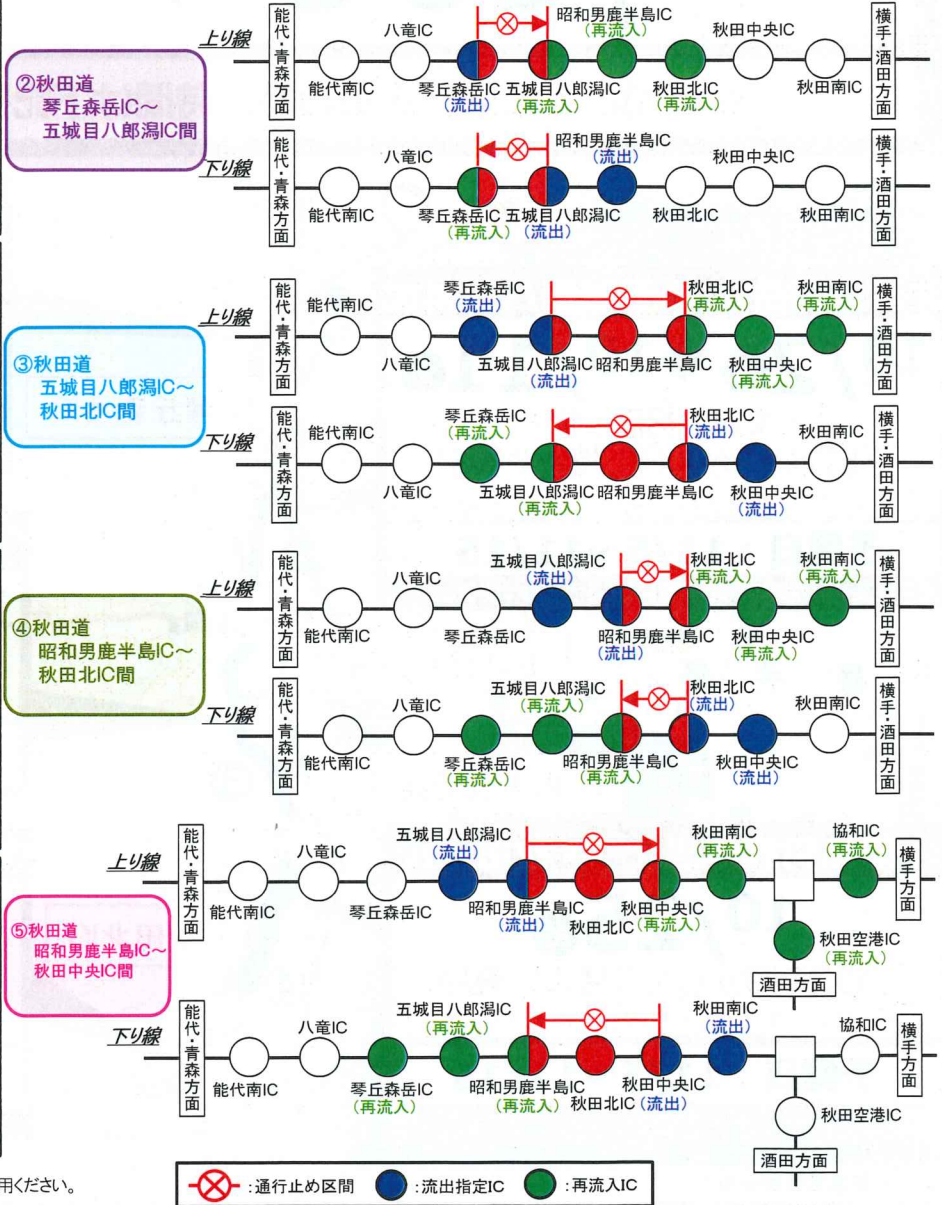

※迂回路の時間は目安時間となります。当日の交通状況を確認の上、ご利用ください。

■ 乗り継ぎ料金調整について

通行止めにより高速道路を一旦流出し、一般道を迂回し再度同一方向に乗り継がれるお客様につきましては、ご利用料金の調整をします。乗継料金調整が行われる対象IC、対象期間については下記に示すとおりです。

現金のお客様

流出指定ICで流出していただき、再流入ICから目的地ICまで走行してください。
流出指定ICで『乗継証明書』を受領し、目的地ICで通行券と『乗継証明書』を係員にお渡しいただくとご利用区間に
応じて通行料金の調整をいたします。
※目的地ICで係員のいないレーンをご利用の場合、『乗継証明書』を通行券より先に精算機へお入れください。

ETCのお客様

対象ICを同一のETCカードで、通常通りETCレーンを通り無線走行してください。乗継調整した料金で請求いたします。
※料金所通過時の料金表示は調整前の料金が表示されます。
※乗継証明書を受け取る必要はございません。

ETC・現金のお客様共通

流出指定ICで流出後、通行止めが解除された場合は、順方向にある通行止め区間内のIC(流出指定ICを含む)から再流入されても料金調整を行います。

■ 交通規制情報