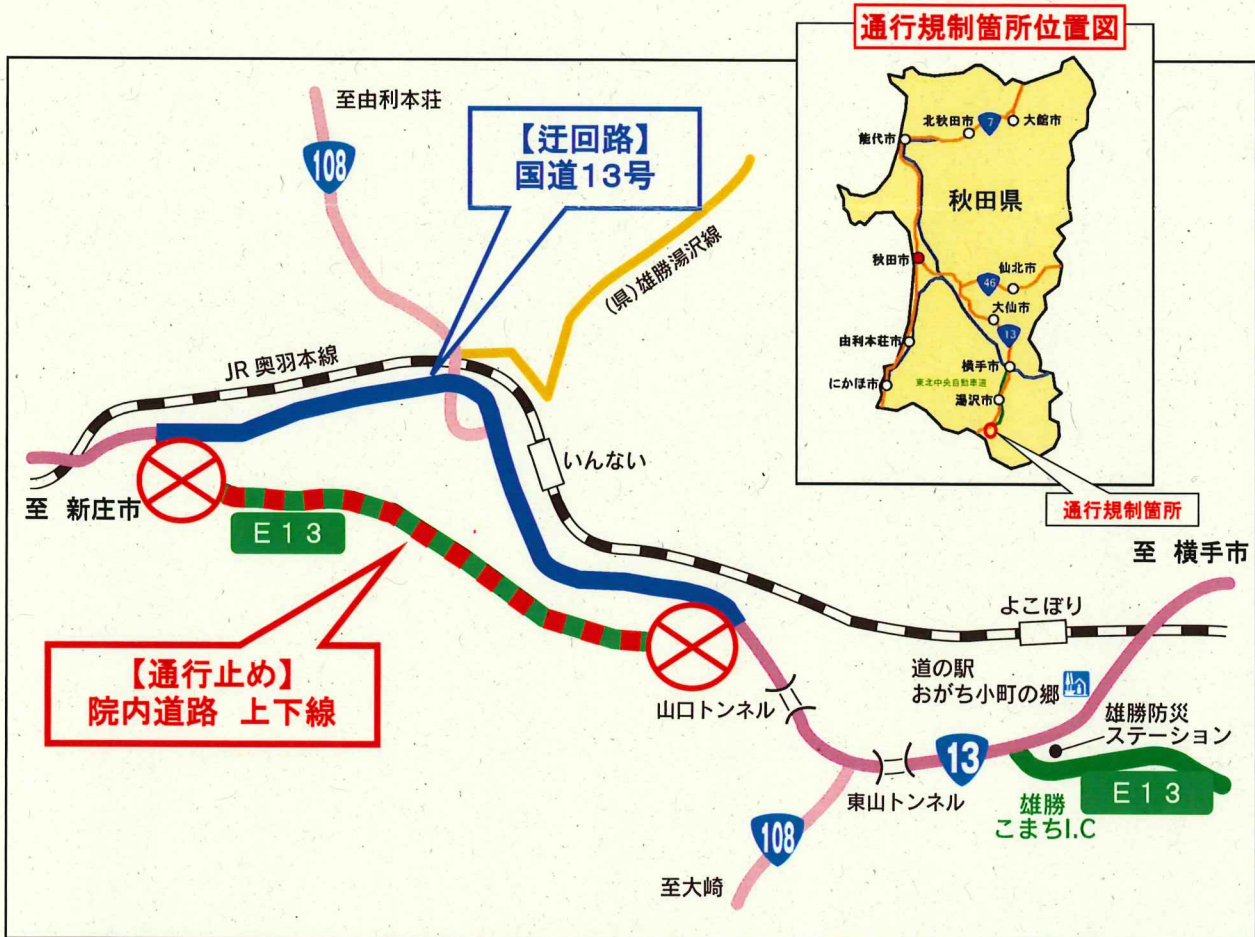

E13

東北中央自動車道通行規制[通行止め]のお知らせ

東北中央自動車道(院内道路)の維持補修作業のため、
通行規制[院内道路:上下線通行止め]を行いますので、ご協
 力をお願いします。

規制箇所	秋田県湯沢市上院内字新雄勝～秋田県湯沢市下院内字柳原 東北中央自動車道(院内道路)
規制内容	上下線 通行止め
規制期間	令和6年11月18日(月)～11月19日(火) ※天候等により規制が中止及び変更になる場合があります。
規制時間	8:30 ～ 16:30
迂回路	国道13号をご利用ください。