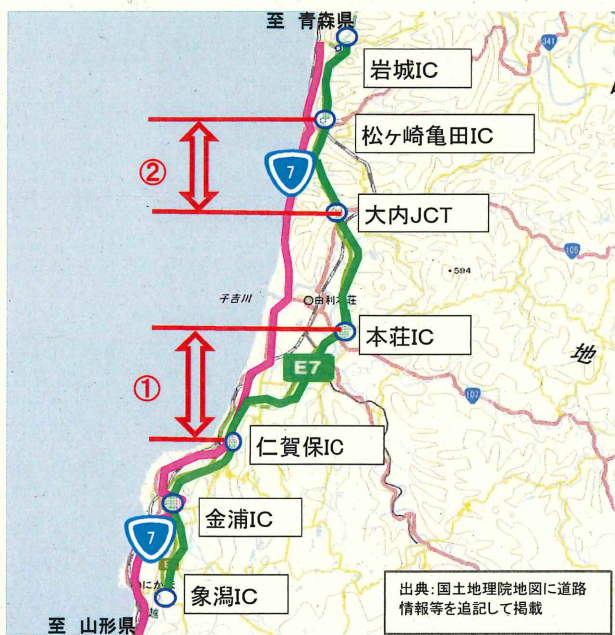

E7 日本海東北自動車道

橋梁点検に伴う夜間通行止めのお知らせ

日本海東北自動車道において、橋梁点検のため下記のとおり夜間通行止めを行いますので、ご協力をお願いします。

規制日時【夜間作業 **21:00～翌日6:00**】・規制区間【いずれも**上下線**】

12月2日（月）

～3日（火） 大内JCT ⇄ 松ヶ崎亀田IC

4日（水） 仁賀保IC ⇄ 本荘IC

予備日

4日（水） 大内JCT ⇄ 松ヶ崎亀田IC

5日（木） 仁賀保IC ⇄ 本荘IC

規制内容 **通行止め**

※緊急車両（救急車等）も通行できませんので、国道7号を迂回して下さい。

規制理由 橋梁点検

迂回路 国道7号

規制場所位置図

規制カレンダー