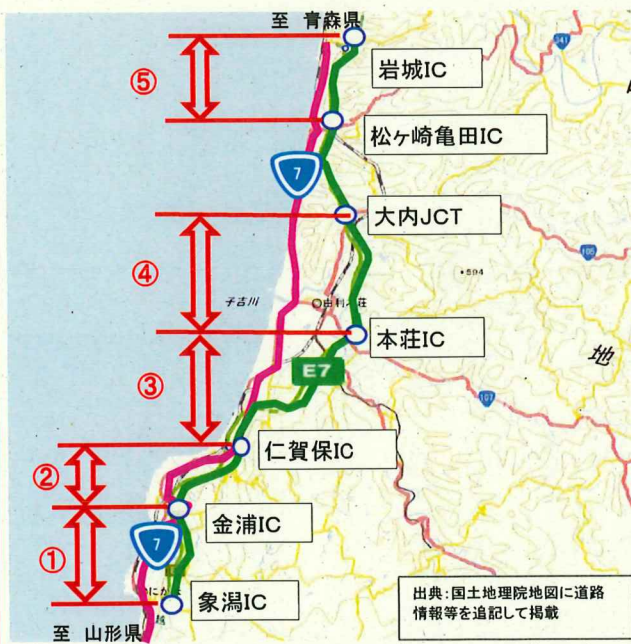

E7 日本海東北自動車道

安全施設修繕に伴う夜間通行止めのお知らせ

日本海東北自動車道において、安全施設修繕のため下記のとおり夜間通行止めを行いますので、ご協力をお願いします。

規制日時（規制区間はいずれも**上下線**）

3月24日（月）	象潟IC ⇄ 仁賀保IC	21:00～翌日6:00
3月25日（火）	松ヶ崎亀田IC ⇄ 岩城IC	21:00～22:00
	本荘IC ⇄ 大内JCT	23:00～翌日6:00
3月26日（水）	仁賀保IC ⇄ 本荘IC	21:00～翌日6:00

規制内容 **通行止め**

※緊急車両（救急車等）も通行できませんので、国道7号を迂回して下さい。

規制理由 安全施設修繕

迂回路 国道7号

規制場所位置図

規制カレンダー

令和7年3月						
日	月	火	水	木	金	土
16	17	18	19	20	21	22
23	24	25	26	27	28	29
30	31					

Restriction zones are indicated by circled numbers on the calendar:
 Zone 1: March 25 (Tue)
 Zone 2: March 26 (Wed)
 Zone 3: March 27 (Thu)
 Zone 4: March 28 (Fri)
 Zone 5: March 29 (Sat)